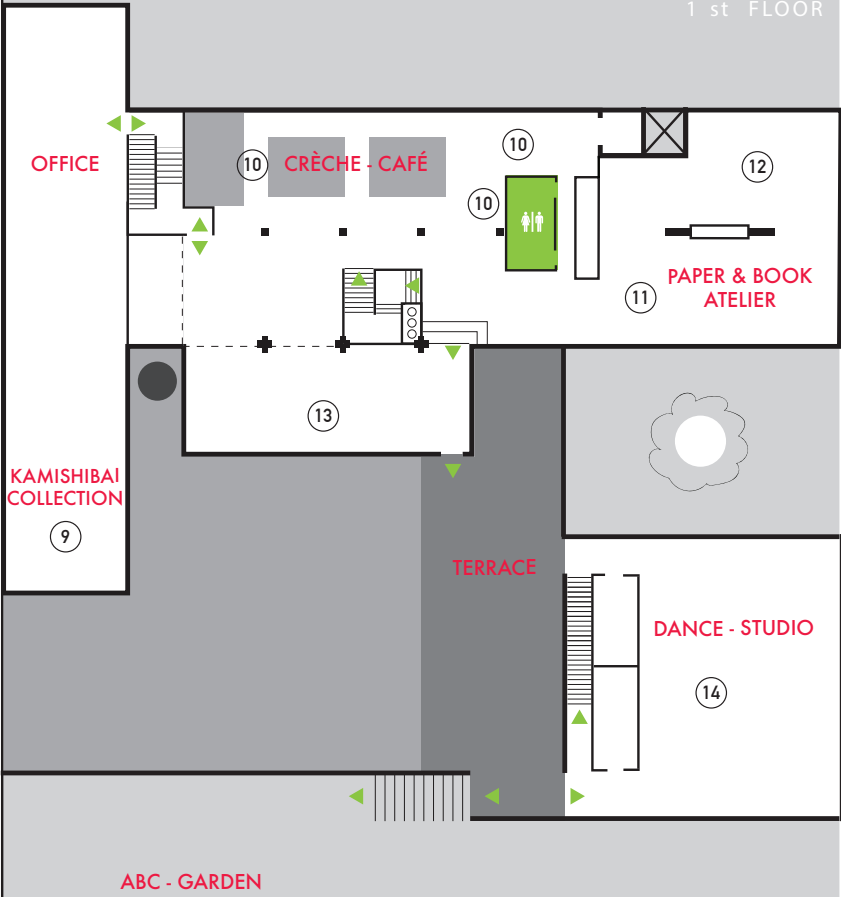

DANCE & MOVEMENT LIBRARY
YOGA FOR CHILDREN +
MEDITATION +
HENGSTENBERGER & PIKLER
REFERENCE BOOKS

ABC / 1°

1 e VERDIEPING
1 er ÉTAGE
1 st FLOOR

Parc de la Senne/Zennepark

Rue Jollystraat 125

Rue Gaucheretstraat