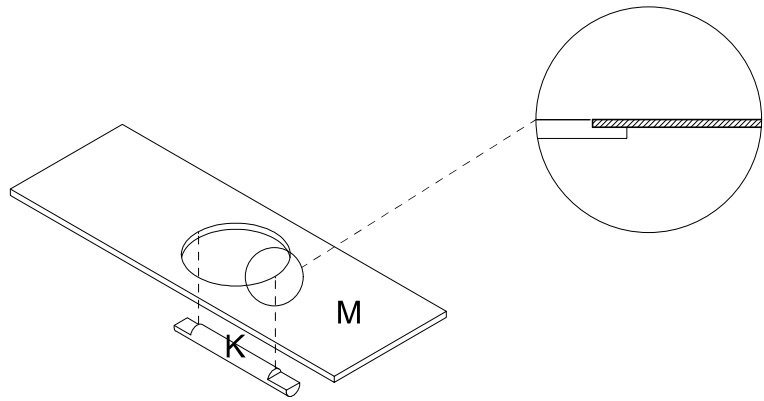

KAMISHIBAI
DOE-HET-ZELF
KOFFER

ZAAGPLAN / STUKLIJST MULTIPLEX 10 mm

| Naam | Lengte | Breedte | Dikte | Aantal | Opmerking |
|------|--------|---------|-------|--------|----------------------|
| A | 638 | 210 | 10 | 1 | uitfrezing van 12 mm |
| B | 381 | 210 | 10 | 1 | |
| C | 638 | 446 | 10 | 2 | uitfrezing van 12 mm |
| D | 216 | 210 | 10 | 1 | |
| F | 520 | 97 | 10 | 1 | |
| I | 606 | 210 | 10 | 1 | |
| J | 210 | 40 | 10 | 2 | |
| K | 210 | | | 1 | stok met Ø2,5 |
| M | 616 | 210 | 10 | 1 | gat Ø14,4 |
| N | 440 | 215 | 10 | 1 | |
| O | 205 | 23 | 10 | 1 | |
| P | 216 | 24 | 10 | 2 | |

ZAAGPLAN / STUKLIJST MULTIPLEX 12 mm

| Naam | Lengte | Breedte | Dikte | Aantal | Opmerking |
|------|--------|---------|-------|--------|-----------|
| E | 520 | 30 | 12 | 2 | |

ZAAGPLAN / STUKLIJST MULTIPLEX 18 mm

| Naam | Lengte | Breedte | Dikte | Aantal | Opmerking |
|------|--------|---------|-------|--------|------------------|
| G | 520 | 40 | 18 | 1 | schuine kant 45° |

BENODIGDHEDEN

houtlijm
nagels

- 1 bovenkant handvat (K)
komt even hoog als
bovenkant koffer (M)