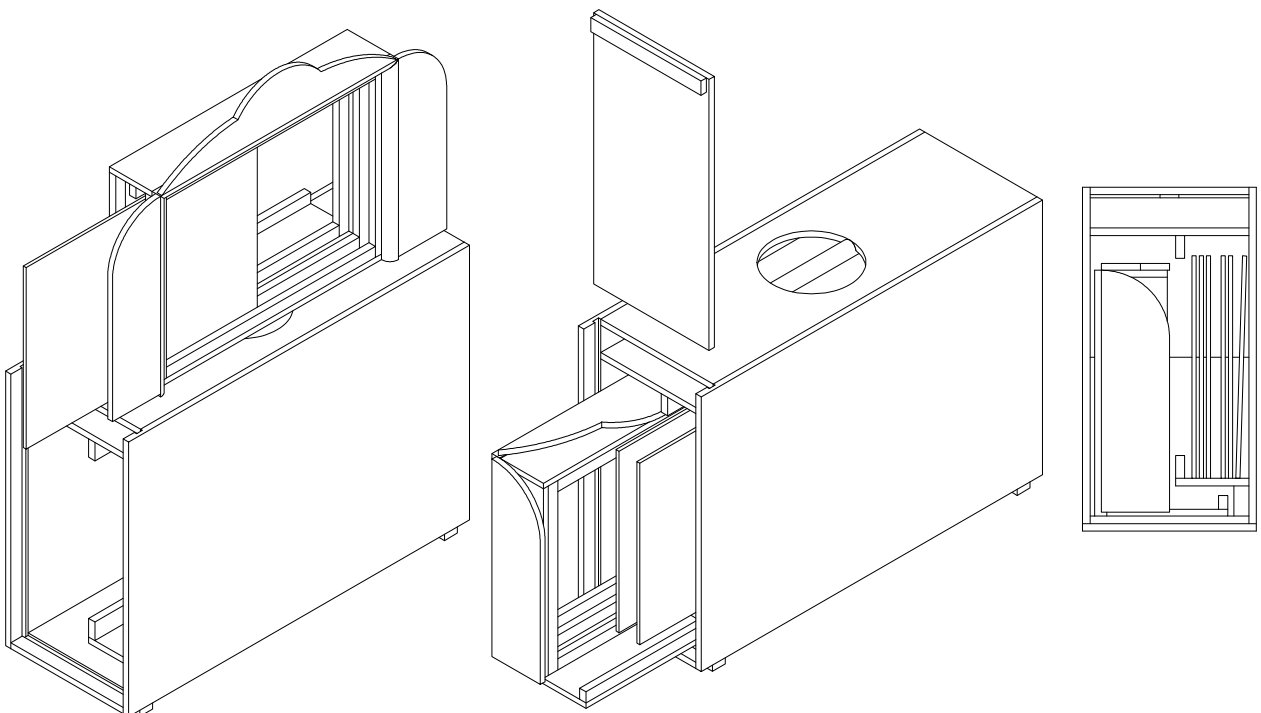

KAMISHIBAI
DOE-HET-ZELF
KOFFER

ZAAGPLAN / STUKLIJST MULTIPLEX 10 mm

| Naam | Lengte | Breedte | Dikte | Aantal | Opmerking |
|------|--------|---------|-------|--------|----------------------|
| A | 638 | 210 | 10 | 1 | uitfrezing van 12 mm |
| B | 381 | 210 | 10 | 1 | |
| C | 638 | 446 | 10 | 2 | uitfrezing van 12 mm |
| D | 216 | 210 | 10 | 1 | |
| F | 520 | 97 | 10 | 1 | |
| I | 606 | 210 | 10 | 1 | |
| J | 210 | 40 | 10 | 2 | |
| K | 210 | | | 1 | stok met Ø2,5 |
| M | 616 | 210 | 10 | 1 | gat Ø14,4 |
| N | 440 | 215 | 10 | 1 | |
| O | 205 | 23 | 10 | 1 | |
| P | 216 | 24 | 10 | 2 | |

ZAAGPLAN / STUKLIJST MULTIPLEX 12 mm

| Naam | Lengte | Breedte | Dikte | Aantal | Opmerking |
|------|--------|---------|-------|--------|-----------|
| E | 520 | 30 | 12 | 2 | |

ZAAGPLAN / STUKLIJST MULTIPLEX 18 mm