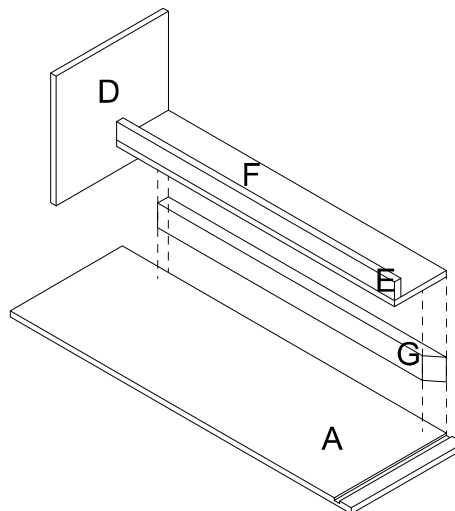

- 1 bovenkant handvat (K)
  komt even hoog als
  bovenkant koffer (M)

- 2

- 3