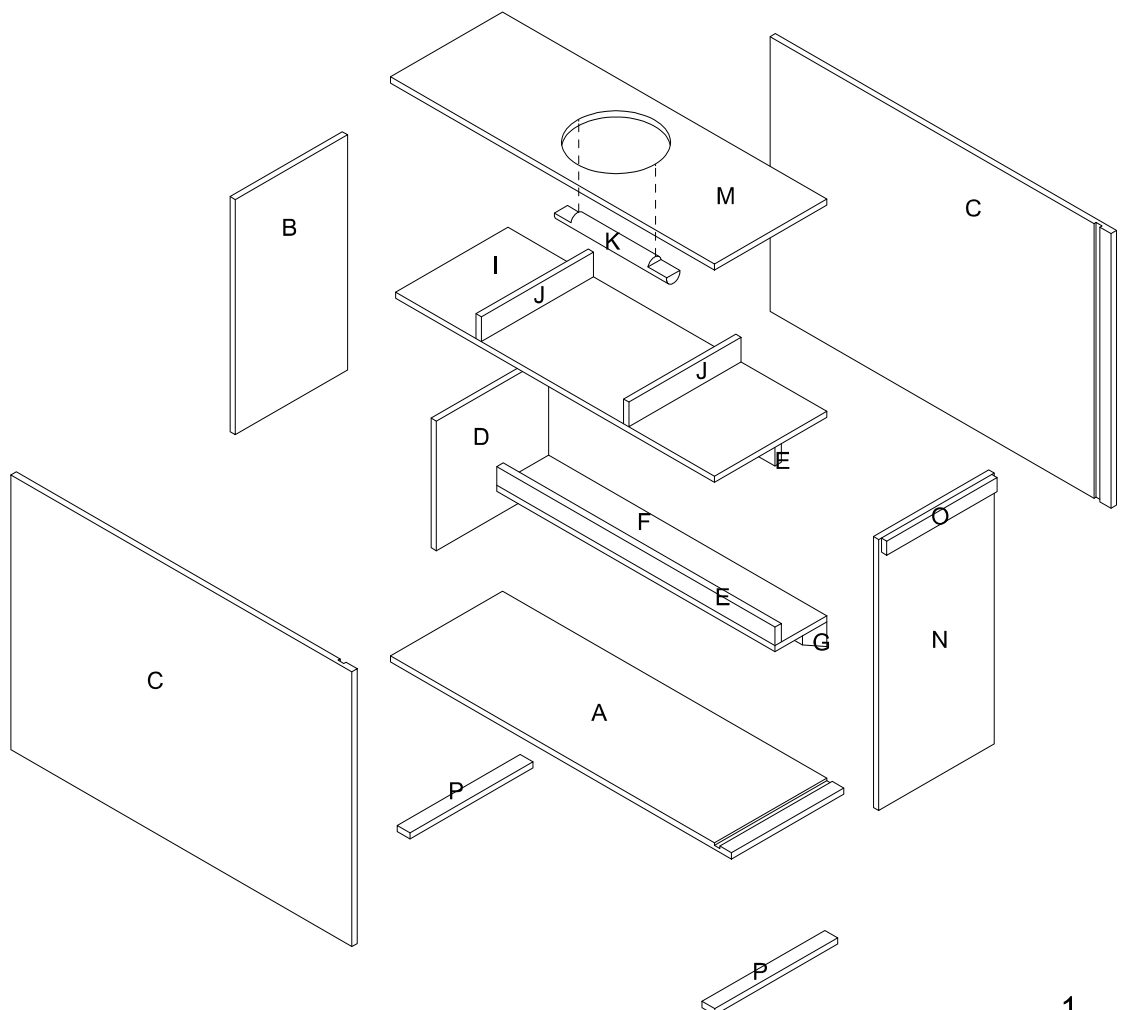

ZAAGPLAN / STUKLIJST MULTIPLEX 10 mm

Naam	Lengte	Breedte	Dikte	Aantal	Opmerking
A	638	210	10	1	uitfrezing van 12 mm
B	381	210	10	1	
C	638	446	10	2	uitfrezing van 12 mm
D	216	210	10	1	
F	520	97	10	1	
I	606	210	10	1	
J	210	40	10	2	
K	210			1	stok met Ø2,5
M	616	210	10	1	gat Ø14,4
N	440	215	10	1	
O	205	23	10	1	
P	216	24	10	2	

ZAAGPLAN / STUKLIJST MULTIPLEX 12 mm

Naam	Lengte	Breedte	Dikte	Aantal	Opmerking
E	520	30	12	2	

ZAAGPLAN / STUKLIJST MULTIPLEX 18 mm

Naam	Lengte	Breedte	Dikte	Aantal	Opmerking
G	520	40	18	1	schuine kant 45°

BENODIGDHEDEN

houtlijm
nagels