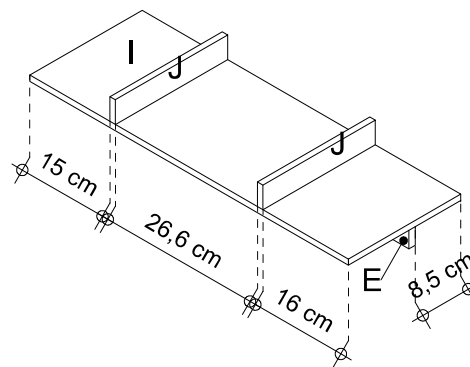

- 1 bovenkant handvat (K)
  komt even hoog als
  bovenkant koffer (M)

- 2

- 3